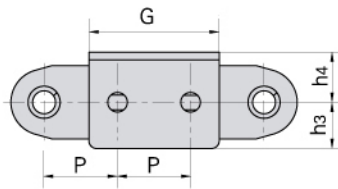

## Anbauteile für Seitenbogenketten

ANTRIEBSKETTEN

Donghua Chain No. <i>Donghua Ketten Nr.</i>	P	G	C	F	$\alpha$
	mm	mm	mm	mm	
08BSBF5	12.7	24.0	9.9	16.0	60°

Donghua Chain No. <i>Donghua Ketten Nr.</i>	P	G	C	F	$\alpha$	$\beta$
	mm	mm	mm	mm		
50SBF2	15.875	28.0	5.0	8.56	100°	90°

Donghua Chain No. <i>Donghua Ketten Nr.</i>	P	G	L	F	W	h4	d4
	mm	mm	mm	mm	mm	mm	mm
40SBF1	12.7	17.8	9.5	30.2	45.5	7.5	3.3

Donghua Chain No. <i>Donghua Ketten Nr.</i>	P	G	F	W	h3	h4	d4
	mm	mm	mm	mm	mm	mm	mm
63SBF2	19.05	33.9	24.4	36.4	12.0	13.0	M8

Donghua Chain No. <i>Donghua Ketten Nr.</i>	P	G	F	W	T	h4	d4
	mm	mm	mm	mm	mm	mm	mm
50SBA1	15.875	12.70	31.75	46.2	2.03	10.3	5.5
60SBK1	19.050	15.90	38.10	56.3	2.42	11.9	5.5
10BA1F3SB	15.875	13.00	32.40	51.2	1.70	10.5	6.0
10BA1F5SB	15.875	14.29	31.80	46.2	1.70	10.3	6.0
C2050SBK1	31.750	23.80	31.80	44.6	2.03	11.1	5.5