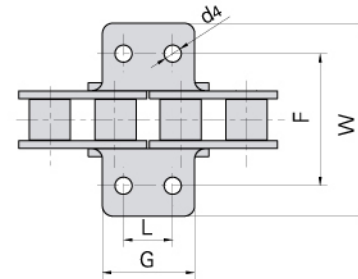

## Anbauteile für Seitenbogenketten

ANTRIEBSKETTEN

Donghua Chain No. <i>Donghua Ketten Nr.</i>	P	G	C	F	$\alpha$
	mm	mm	mm	mm	
08BSBF5	12.7	24.0	9.9	16.0	60°

Donghua Chain No. <i>Donghua Ketten Nr.</i>	P	G	C	F	$\alpha$	$\beta$
	mm	mm	mm	mm		
50SBF2	15.875	28.0	5.0	8.56	100°	90°

Donghua Chain No. <i>Donghua Ketten Nr.</i>	P	G	L	F	W	h4	d4
	mm	mm	mm	mm	mm	mm	mm
40SBF1	12.7	17.8	9.5	30.2	45.5	7.5	3.3

Donghua Chain No. <i>Donghua Ketten Nr.</i>	P	G	F	W	h3	h4	d4
	mm	mm	mm	mm	mm	mm	mm
63SBF2	19.05	33.9	24.4	36.4	12.0	13.0	M8

Donghua Chain No. <i>Donghua Ketten Nr.</i>	P	G	F	W	T	h4	d4
	mm	mm	mm	mm	mm	mm	mm
50SBA1	15.875	12.70	31.75	46.2	2.03	10.3	5.5
60SBK1	19.050	15.90	38.10	56.3	2.42	11.9	5.5
10BA1F3SB	15.875	13.00	32.40	51.2	1.70	10.5	6.0
10BA1F5SB	15.875	14.29	31.80	46.2	1.70	10.3	6.0
C2050SBK1	31.750	23.80	31.80	44.6	2.03	11.1	5.5