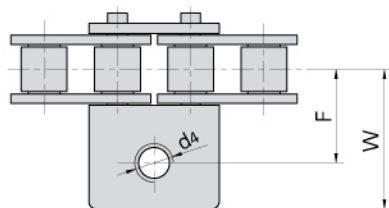

## Anbauteile für Seitenbogenketten

ANTRIEBSKETTEN

Donghua Chain No. <i>Donghua Ketten Nr.</i>	P	G	C	F	$\alpha$
	mm	mm	mm	mm	
08BSBF5	12.7	24.0	9.9	16.0	60°

Donghua Chain No. <i>Donghua Ketten Nr.</i>	P	G	C	F	$\alpha$	$\beta$
	mm	mm	mm	mm		
50SBF2	15.875	28.0	5.0	8.56	100°	90°

Donghua Chain No. <i>Donghua Ketten Nr.</i>	P	G	L	F	W	h4	d4
	mm	mm	mm	mm	mm	mm	mm
40SBF1	12.7	17.8	9.5	30.2	45.5	7.5	3.3

Donghua Chain No. <i>Donghua Ketten Nr.</i>	P	G	F	W	h3	h4	d4
	mm	mm	mm	mm	mm	mm	mm
63SBF2	19.05	33.9	24.4	36.4	12.0	13.0	M8

Donghua Chain No. <i>Donghua Ketten Nr.</i>	P	G	F	W	T	h4	d4
	mm	mm	mm	mm	mm	mm	mm
50SBA1	15.875	12.70	31.75	46.2	2.03	10.3	5.5
60SBK1	19.050	15.90	38.10	56.3	2.42	11.9	5.5
10BA1F3SB	15.875	13.00	32.40	51.2	1.70	10.5	6.0
10BA1F5SB	15.875	14.29	31.80	46.2	1.70	10.3	6.0
C2050SBK1	31.750	23.80	31.80	44.6	2.03	11.1	5.5