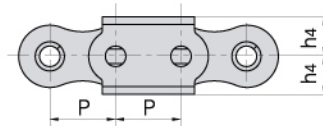

## Anbauteile für Seitenbogenketten

ANTRIEBSKETTEN

Donghua Chain No. <i>Donghua Ketten Nr.</i>	P	G	C	F	$\alpha$
	mm	mm	mm	mm	
08BSBF5	12.7	24.0	9.9	16.0	60°

Donghua Chain No. <i>Donghua Ketten Nr.</i>	P	G	C	F	$\alpha$	$\beta$
	mm	mm	mm	mm		
50SBF2	15.875	28.0	5.0	8.56	100°	90°

Donghua Chain No. <i>Donghua Ketten Nr.</i>	P	G	L	F	W	h4	d4
	mm	mm	mm	mm	mm	mm	mm
40SBF1	12.7	17.8	9.5	30.2	45.5	7.5	3.3

Donghua Chain No. <i>Donghua Ketten Nr.</i>	P	G	F	W	h3	h4	d4
	mm	mm	mm	mm	mm	mm	mm
63SBF2	19.05	33.9	24.4	36.4	12.0	13.0	M8

Donghua Chain No. <i>Donghua Ketten Nr.</i>	P	G	F	W	T	h4	d4
	mm	mm	mm	mm	mm	mm	mm
50SBA1	15.875	12.70	31.75	46.2	2.03	10.3	5.5
60SBK1	19.050	15.90	38.10	56.3	2.42	11.9	5.5
10BA1F3SB	15.875	13.00	32.40	51.2	1.70	10.5	6.0
10BA1F5SB	15.875	14.29	31.80	46.2	1.70	10.3	6.0
C2050SBK1	31.750	23.80	31.80	44.6	2.03	11.1	5.5