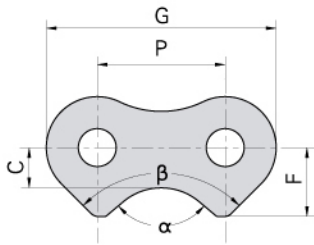

## Anbauteile für Seitenbogenketten

ANTRIEBSKETTEN

Donghua Chain No. <i>Donghua Ketten Nr.</i>	P	G	C	F	$\alpha$
	mm	mm	mm	mm	
08BSBF5	12.7	24.0	9.9	16.0	60°

Donghua Chain No. <i>Donghua Ketten Nr.</i>	P	G	C	F	$\alpha$	$\beta$
	mm	mm	mm	mm		
50SBF2	15.875	28.0	5.0	8.56	100°	90°

Donghua Chain No. <i>Donghua Ketten Nr.</i>	P	G	F	W	T	h4	d4
	mm	mm	mm	mm	mm	mm	mm
50SBA1	15.875	12.70	31.75	46.2	2.03	10.3	5.5
60SBK1	19.050	15.90	38.10	56.3	2.42	11.9	5.5
10BA1F3SB	15.875	13.00	32.40	51.2	1.70	10.5	6.0
10BA1F5SB	15.875	14.29	31.80	46.2	1.70	10.3	6.0
C2050SBK1	31.750	23.80	31.80	44.6	2.03	11.1	5.5