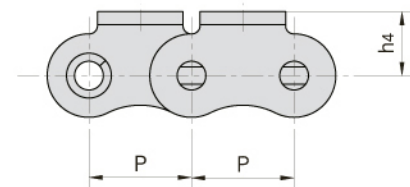

## Anbauteile für Seitenbogenketten

ANTRIEBSKETTEN

Donghua Chain No. <i>Donghua Ketten Nr.</i>	P	G	C	F	$\alpha$
	mm	mm	mm	mm	
08BSBF5	12.7	24.0	9.9	16.0	60°

Donghua Chain No. <i>Donghua Ketten Nr.</i>	P	G	C	F	$\alpha$	$\beta$
	mm	mm	mm	mm		
50SBF2	15.875	28.0	5.0	8.56	100°	90°

Donghua Chain No. <i>Donghua Ketten Nr.</i>	P	G	L	F	W	h4	d4
	mm	mm	mm	mm	mm	mm	mm
40SBF1	12.7	17.8	9.5	30.2	45.5	7.5	3.3

Donghua Chain No. <i>Donghua Ketten Nr.</i>	P	G	F	W	h3	h4	d4
	mm	mm	mm	mm	mm	mm	mm
63SBF2	19.05	33.9	24.4	36.4	12.0	13.0	M8

Donghua Chain No. <i>Donghua Ketten Nr.</i>	P	G	F	W	T	h4	d4
	mm	mm	mm	mm	mm	mm	mm
50SBA1	15.875	12.70	31.75	46.2	2.03	10.3	5.5
60SBK1	19.050	15.90	38.10	56.3	2.42	11.9	5.5
10BA1F3SB	15.875	13.00	32.40	51.2	1.70	10.5	6.0
10BA1F5SB	15.875	14.29	31.80	46.2	1.70	10.3	6.0
C2050SBK1	31.750	23.80	31.80	44.6	2.03	11.1	5.5