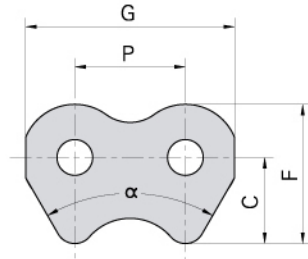

## Anbauteile für Seitenbogenketten

ANTRIEBSKETTEN

Donghua Chain No. <i>Donghua Ketten Nr.</i>	P	G	C	F	$\alpha$
	mm	mm	mm	mm	
08BSBF5	12.7	24.0	9.9	16.0	60°

Donghua Chain No. <i>Donghua Ketten Nr.</i>	P	G	C	F	$\alpha$	$\beta$
	mm	mm	mm	mm		
50SBF2	15.875	28.0	5.0	8.56	100°	90°

Donghua Chain No. <i>Donghua Ketten Nr.</i>	P	G	L	F	W	h4	d4
	mm	mm	mm	mm	mm	mm	mm
40SBF1	12.7	17.8	9.5	30.2	45.5	7.5	3.3

Donghua Chain No. <i>Donghua Ketten Nr.</i>	P	G	F	W	h3	h4	d4
	mm	mm	mm	mm	mm	mm	mm
63SBF2	19.05	33.9	24.4	36.4	12.0	13.0	M8

Donghua Chain No. <i>Donghua Ketten Nr.</i>	P	G	F	W	T	h4	d4
	mm	mm	mm	mm	mm	mm	mm
50SBA1	15.875	12.70	31.75	46.2	2.03	10.3	5.5
60SBK1	19.050	15.90	38.10	56.3	2.42	11.9	5.5
10BA1F3SB	15.875	13.00	32.40	51.2	1.70	10.5	6.0
10BA1F5SB	15.875	14.29	31.80	46.2	1.70	10.3	6.0
C2050SBK1	31.750	23.80	31.80	44.6	2.03	11.1	5.5