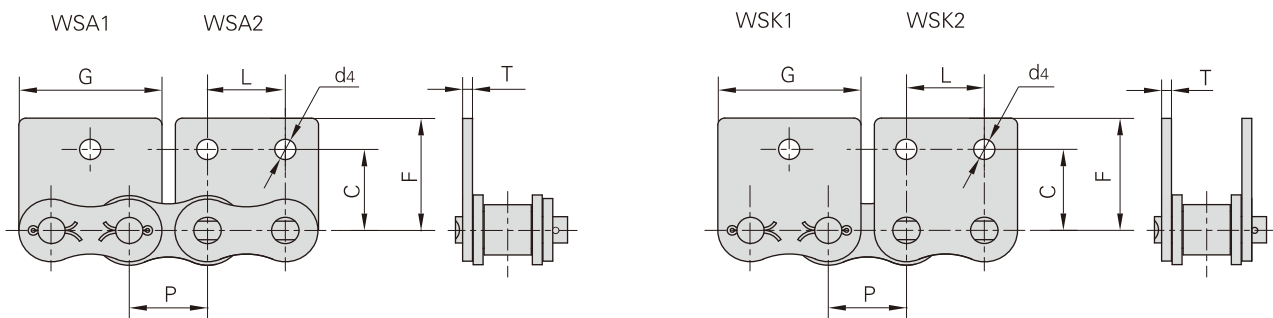

Anbauteile für kurzgliedrige Rollenketten aus rostfreiem Stahl

Donghua Ketten Nr.	P	G	L	C	F	T	d4
	mm	mm	mm	mm	mm	mm	mm
06CSS	9.525	17.32	9.525	9.50	14.55	1.30	2.80
08ASS	12.700	23.00	12.700	12.70	17.40	1.50	3.40
10ASS	15.875	28.80	15.875	15.90	23.05	2.03	5.50
12ASS	19.050	34.65	19.050	18.30	26.86	2.42	5.50
16ASS	25.400	45.90	25.400	24.60	35.45	3.25	6.80
20ASS	31.750	57.65	31.750	31.80	44.00	4.00	9.20
24ASS	38.100	69.30	38.100	36.50	51.60	4.80	9.80
28ASS	44.450	80.45	44.450	44.50	62.00	5.60	11.40
32ASS	50.800	92.00	50.800	50.80	69.85	6.40	13.10
#06BSS	9.525	17.72	9.525	9.52	13.50	1.30	3.50
08BSS	12.700	23.30	12.700	13.35	18.90	1.60	4.30
10BSS	15.875	29.58	15.875	16.50	22.95	1.70	5.30
12BSS	19.050	34.05	19.050	21.45	28.60	1.85	6.40
16BSS	25.400	46.40	25.400	23.15	34.00	3.10	6.40
20BSS	31.750	58.10	31.750	30.50	45.70	3.50	9.00
24BSS	38.100	71.30	38.100	42.70	61.50	4.80	10.50

#Gerade Laschen