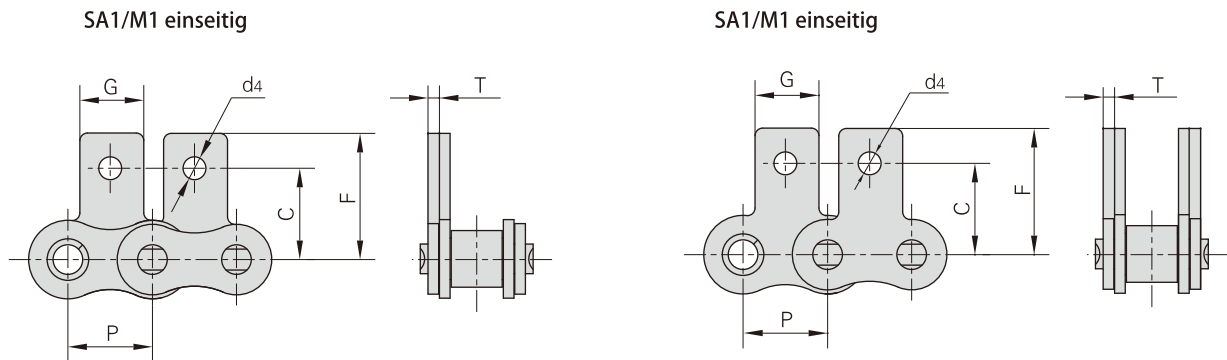

Anbauteile für kurzgliedrige Rollenketten aus rostfreiem Stahl

Donghua Ketten Nr.	P	G	F	W	T	h4	d4
	mm	mm	mm	mm	mm	mm	mm
06CSS	9.525	7.90	19.00	28.60	1.30	6.35	3.40
08ASS	12.700	9.50	25.40	35.20	1.50	7.90	3.40
10ASS	15.875	12.70	31.75	46.20	2.03	10.30	5.50
12ASS	19.050	15.90	38.10	55.60	2.42	11.90	5.50
16ASS	25.400	19.10	50.80	64.80	3.25	15.90	6.80
20ASS	31.750	25.40	63.50	89.80	4.00	19.80	9.20
24ASS	38.100	28.60	76.20	108.50	4.80	23.00	9.80
28ASS	44.450	34.90	88.90	123.00	5.60	28.60	11.40
32ASS	50.800	38.10	101.60	142.80	6.40	31.75	13.10
#06BSS	9.525	8.00	19.04	27.00	1.30	6.50	3.50
08BSS	12.700	9.50	25.40	36.40	1.60	8.90	4.50
10BSS	15.875	14.30	31.75	44.60	1.70	10.31	5.30
12BSS	19.050	16.00	38.10	52.40	1.85	13.46	6.40
16BSS	25.400	19.10	50.80	72.60	3.10	15.88	6.40
20BSS	31.750	35.00	63.50	100.50	3.50	19.80	9.00
24BSS	38.100	30.00	76.20	108.40	4.80	26.67	10.50
28BSS	44.450	35.00	88.90	123.00	6.00	28.58	13.10
32BSS	50.800	38.10	101.60	142.80	6.00	31.75	13.10

#Gerade Laschen

Anbauteile für kurzgliedrige Rollenketten aus rostfreiem Stahl

Donghua Ketten Nr.	P	G	C	F	T	d4
	mm	mm	mm	mm	mm	mm
06CSS	9.525	7.90	9.50	14.55	1.30	3.40
08ASS	12.700	9.50	12.70	19.05	1.50	3.40
10ASS	15.875	12.70	15.90	25.25	2.03	5.50
12ASS	19.050	15.90	18.30	29.33	2.42	5.50
16ASS	25.400	19.10	24.60	34.70	3.25	6.80
20ASS	31.750	25.40	31.80	43.30	4.00	9.20
24ASS	38.100	28.60	36.50	51.60	4.80	9.80
28ASS	44.450	34.90	44.50	62.00	5.60	11.40
32ASS	50.800	38.10	50.80	69.85	6.40	13.10
#06BSS	9.525	8.00	9.52	13.50	1.30	3.50
08BSS	12.700	9.50	13.35	18.90	1.60	4.50
10BSS	15.875	14.30	16.50	22.95	1.70	5.30
12BSS	19.050	16.00	21.45	28.60	1.85	6.40
16BSS	25.400	19.10	23.15	34.00	3.10	6.40
20BSS	31.750	35.00	30.50	45.70	3.50	9.00
24BSS	38.100	30.00	36.00	61.50	4.80	10.50