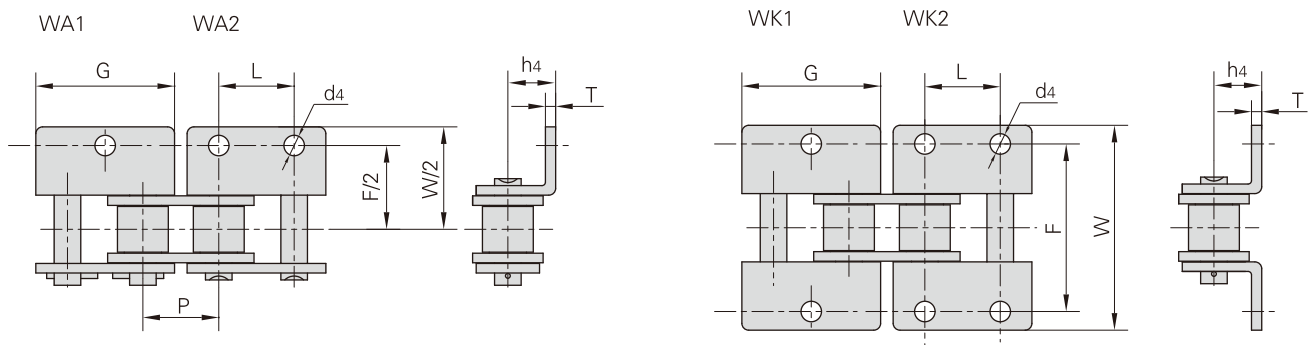

#Gerade Laschen

Anbauteile für kurzgliedrige Rollenketten aus rostfreiem Stahl

Donghua Ketten Nr.	P	G	C	F	T	d4
	mm	mm	mm	mm	mm	mm
06CSS	9.525	7.90	9.50	14.55	1.30	3.40
08ASS	12.700	9.50	12.70	19.05	1.50	3.40
10ASS	15.875	12.70	15.90	25.25	2.03	5.50
12ASS	19.050	15.90	18.30	29.33	2.42	5.50
16ASS	25.400	19.10	24.60	34.70	3.25	6.80
20ASS	31.750	25.40	31.80	43.30	4.00	9.20
24ASS	38.100	28.60	36.50	51.60	4.80	9.80
28ASS	44.450	34.90	44.50	62.00	5.60	11.40
32ASS	50.800	38.10	50.80	69.85	6.40	13.10
#06BSS	9.525	8.00	9.52	13.50	1.30	3.50
08BSS	12.700	9.50	13.35	18.90	1.60	4.50
10BSS	15.875	14.30	16.50	22.95	1.70	5.30
12BSS	19.050	16.00	21.45	28.60	1.85	6.40
16BSS	25.400	19.10	23.15	34.00	3.10	6.40
20BSS	31.750	35.00	30.50	45.70	3.50	9.00
24BSS	38.100	30.00	36.00	61.50	4.80	10.50

#Gerade Laschen

Anbauteile für kurzgliedrige Rollenketten aus rostfreiem Stahl

Donghua Ketten Nr.	P	G	L	F	W	T	h4	d4
	mm	mm	mm	mm	mm	mm	mm	mm
06CSS	9.525	17.20	9.525	19.00	28.60	1.30	6.35	2.80
08ASS	12.700	23.00	12.700	25.40	35.60	1.50	7.90	3.40
10ASS	15.875	28.80	15.875	31.75	46.80	2.03	10.30	5.50
12ASS	19.050	34.65	19.050	38.10	56.40	2.42	11.90	5.50
16ASS	25.400	45.90	25.400	50.80	73.20	3.25	15.90	6.80
20ASS	31.750	57.65	31.750	63.50	89.80	4.00	19.80	9.20
24ASS	38.100	69.30	38.100	76.20	108.80	4.80	23.00	9.80
28ASS	44.450	80.45	44.450	88.90	123.00	5.60	28.60	11.40
32ASS	50.800	92.00	50.800	101.60	142.80	6.40	31.75	13.10
#06BSS	9.525	17.72	9.525	19.04	27.00	1.30	6.50	3.50
08BSS	12.700	24.00	12.700	25.40	36.40	1.60	8.90	4.30
10BSS	15.875	29.58	15.850	31.80	44.60	1.70	10.31	5.30
12BSS	19.050	34.05	19.050	38.10	52.40	1.85	13.46	6.40
16BSS	25.400	46.40	25.400	50.80	72.60	3.10	15.88	6.40
20BSS	31.750	58.10	31.750	63.00	100.50	3.50	19.80	9.00
24BSS	38.100	71.30	38.100	76.20	108.40	4.80	26.67	10.50
28BSS	44.450	81.10	44.450	88.90	123.00	6.00	28.58	13.10
32BSS	50.800	92.80	50.800	101.60	142.80	6.00	31.75	13.10